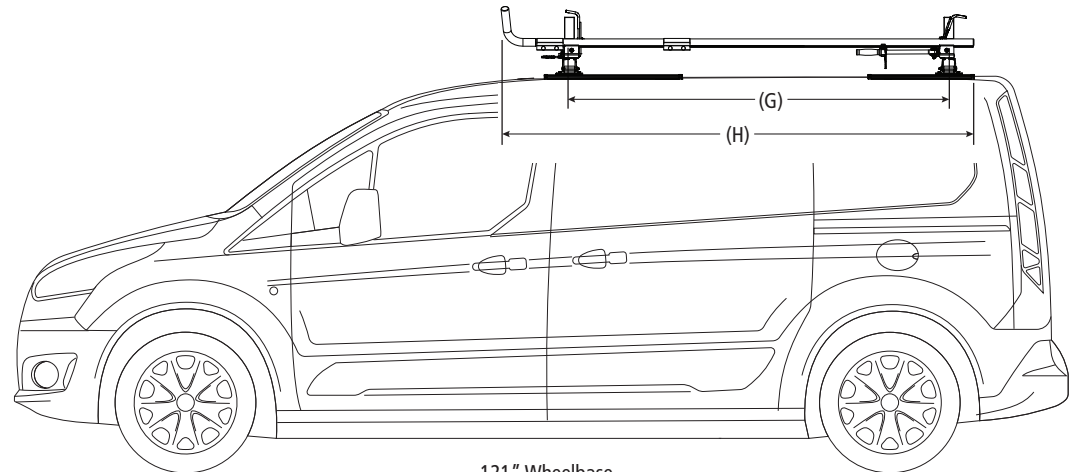

121" Wheelbase